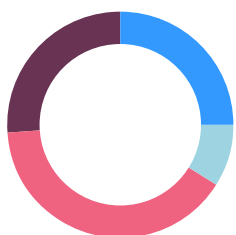

25%: Destinos desconhecidos compro de agências. Conhecidos compro direto
9%: Não confio em sites e prefiro comprar em agências ou operadoras
40%: Sempre compro tudo direto em sites
26%: Parte compro direto e parte compro numa agência ou operadoras

FÓRMULA EDITORIAL

O mais o completo e importante Guia de Resorts do Brasil. Com 10 anos de história, o guia é publicado em parceria com a Resorts Brasil. Somente hotéis realmente homologados como resorts aparecem no guia. A publicação é dividida pelas regiões do Brasil, apresentando em detalhe cada um dos resorts. É uma referência para turistas e quem trabalha com turismo.

PERIODICIDADE: anual

TIRAGEM

25.000

Formato: 20,5 x 27,5 cm

Lançamento: novembro

Reserva de páginas: até o dia 15 de outubro

Entrega de arquivos: até o dia 20 de outubro

Distribuição: nacional

Alcance: bancas, livrarias e supermercados

Audiência:

36% | 64% | 76% 35-65 anos

SITE: WWW.REVISTAVIAJEMAIS.COM.BR

VISITANTES ÚNICOS/MÊS

25.600

Facebook e Instagram: revistaviajemais

SEGUIDORES ORGÂNICOS

27.100

EDIÇÃO DIGITAL

Total de plataformas: 14

FORMATOS E VALORES

✓ Anúncios publicados na edição impressa e digital.

✓ Consulte páginas a partir de R$ 4.000,00

Página Simples

Página Dupla

Capas

Quarta Capa

Consulte valores para Banner, Newsletter, posts no Facebook e Instagram

VENHA NOS VISITAR

🏠 RUA ALVARENGA, 1416 • CEP 05509-003 • SÃO PAULO – SP ✉ PUBLICIDADE@EUROPANET.COM.BR

☎ + 55 (11) 3038-5050 📞 + 55 (11) 97027-0114