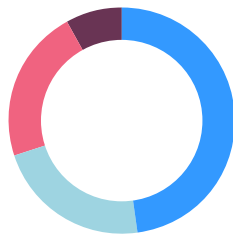

GUIA
CRUZEIROS
TEMPORADA 2020

Publicada desde 2006

O QUE PENSAM NOSSOS LEITORES

Quando programo minhas férias, minha preferência é viajar:

8%: Sozinho
37%: Em casal
55%: Em família

Em férias, quantos dias você costuma viajar?