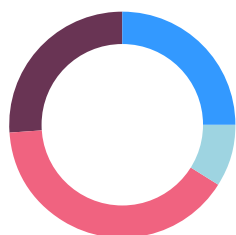

25%: Destinos desconhecidos compro de agências. Conhecidos compro direto
9%: Não confio em sites e prefiro comprar em agências ou operadoras
40%: Sempre compro tudo direto em sites
26%: Parte compro direto e parte compro numa agência ou operadoras

FÓRMULA EDITORIAL

O único guia brasileiro com todos os navios da temporada de Cruzeiros do país. São mais 12 anos com edições anuais completíssimas que informam desde o que cada embarcação oferece, até as rotas e principais novidades. Atualizado todos os anos com os novos navios e destinos o guia é útil para quem pretende realizar um cruzeiro ou trabalha com a venda deles. Além de trazer absolutamente tudo dos Cruzeiros brasileiros, ainda traz detalhes dos mais importantes e desejados por brasileiros no exterior.

PERIODICIDADE: anual

TIRAGEM

20.000

Formato: 20,5 x 27,5 cm

Lançamento: outubro

Reserva de páginas: até o dia 15 de setembro

Entrega de arquivos: até o dia 20 de setembro

Distribuição: nacional

Alcance: bancas, livrarias e supermercados

Audiência: