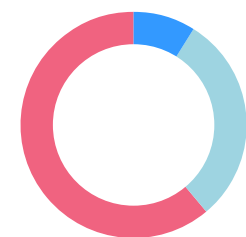

GUIA
CRUZEIROS
TEMPORADA 2020

Publicada desde 2006

O QUE PENSAM NOSSOS LEITORES

Quando programo minhas férias, minha preferência é viajar:

8%: Sozinho
37%: Em casal
55%: Em família

Em férias, quantos dias você costuma viajar?